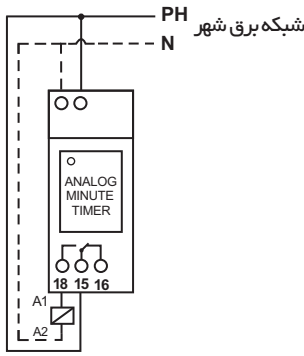

فاز ورودی را به ترمینال 15 و خروجی آن را با توجه به موقعیت بهره برداری به 16 یا 18 وصل نمایید.

MODEL : ATJ - 60M
CODE: 14J3
WEIGHT : 120 gr
(36x86x65) mm
IP 30

ver: 9401

5

1 ANALOG MINUTE TIMER

معرفی دستگاه

7

3

مشخصات فنی

- ولتاژ تغذیه : 180 - 250 VAC / 50 - 60 Hz
- تأخیر زمان وصل : 1 - 60 Min
- کار آبی در دما : +65°C .. -20°C
- رطوبت : 70%
- خروجی : رله 5A

راهنمای نصب

ابتدا تایمر را روی ریل داخل تابلو نصب و مطابق نقشه سیم کشی نمایید.